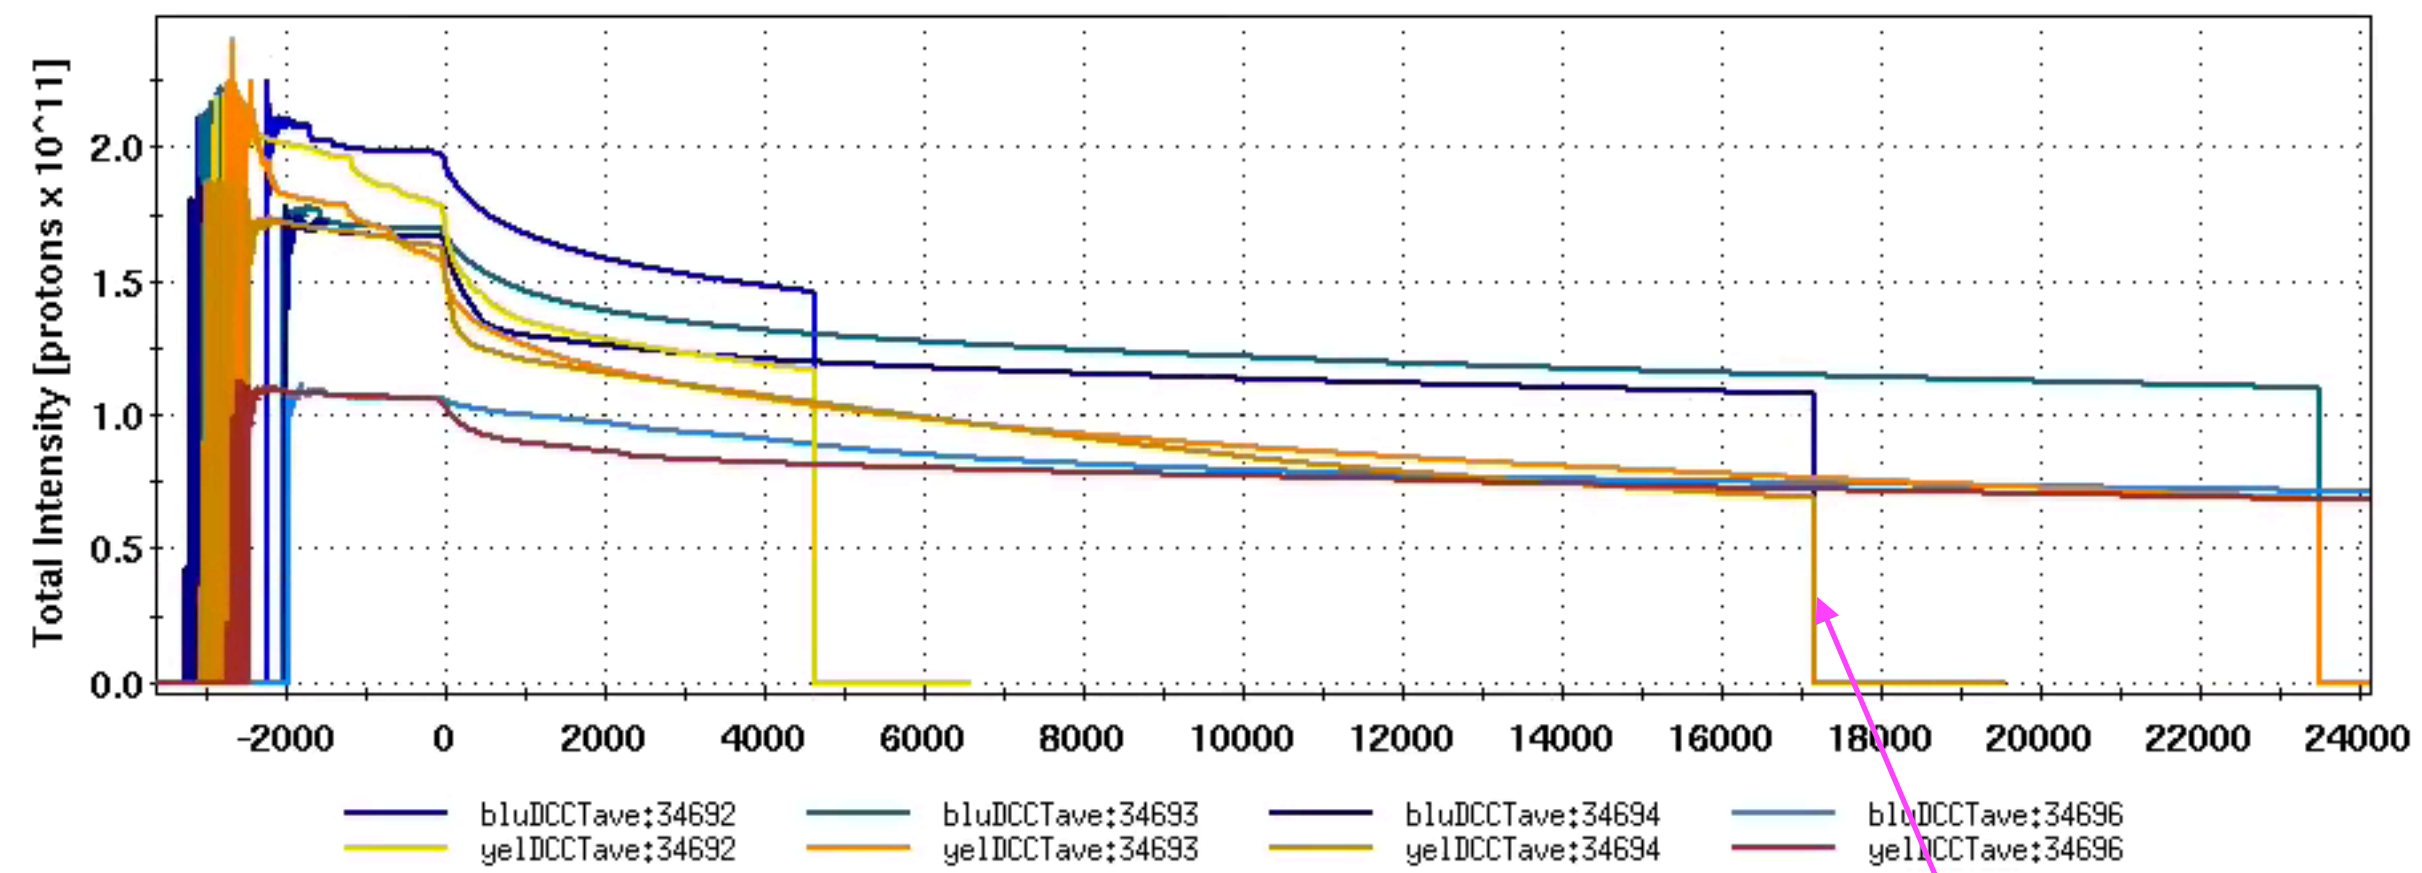

JP2

5.6/55 pb^{-1}
(4.5/55 pb^{-1} last week)

Fill 34696

Fill 34694 (no collision)