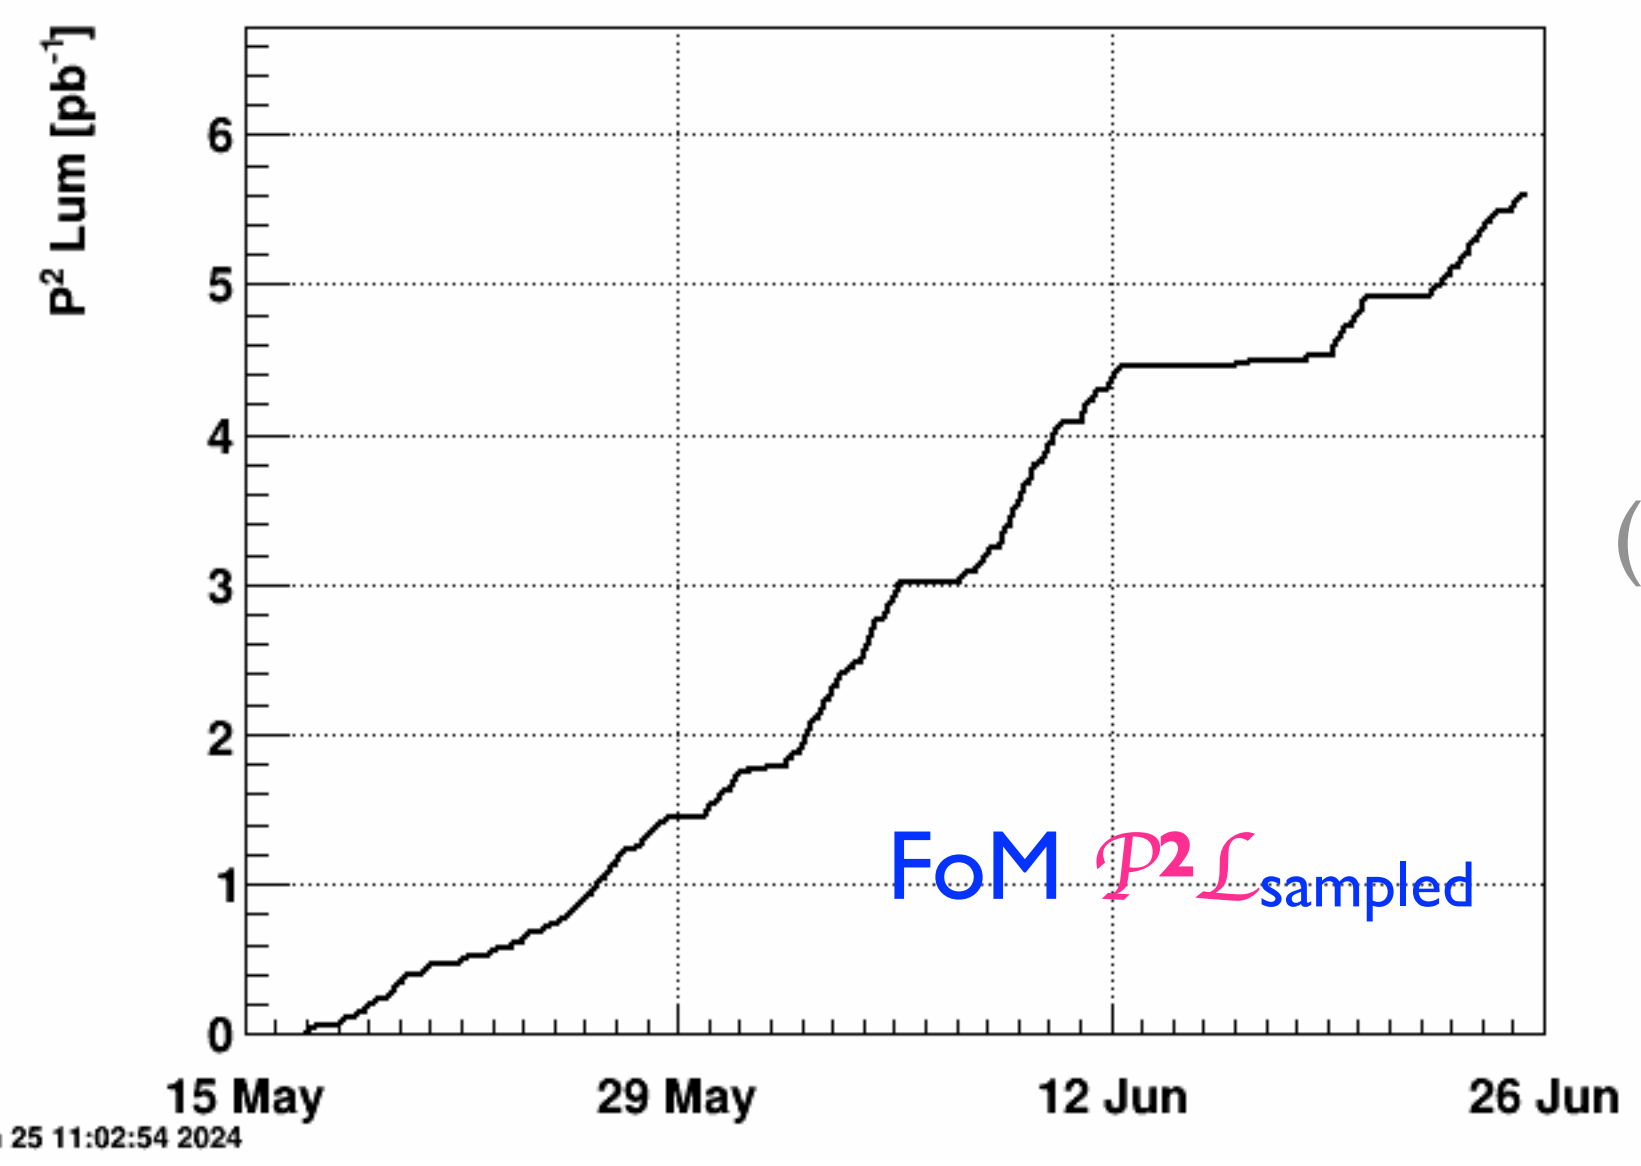

JP2

5.6/55 pb^{-1}
(4.5/55 pb^{-1} last week)

Fill 34696

Fill 34694 (no collision)