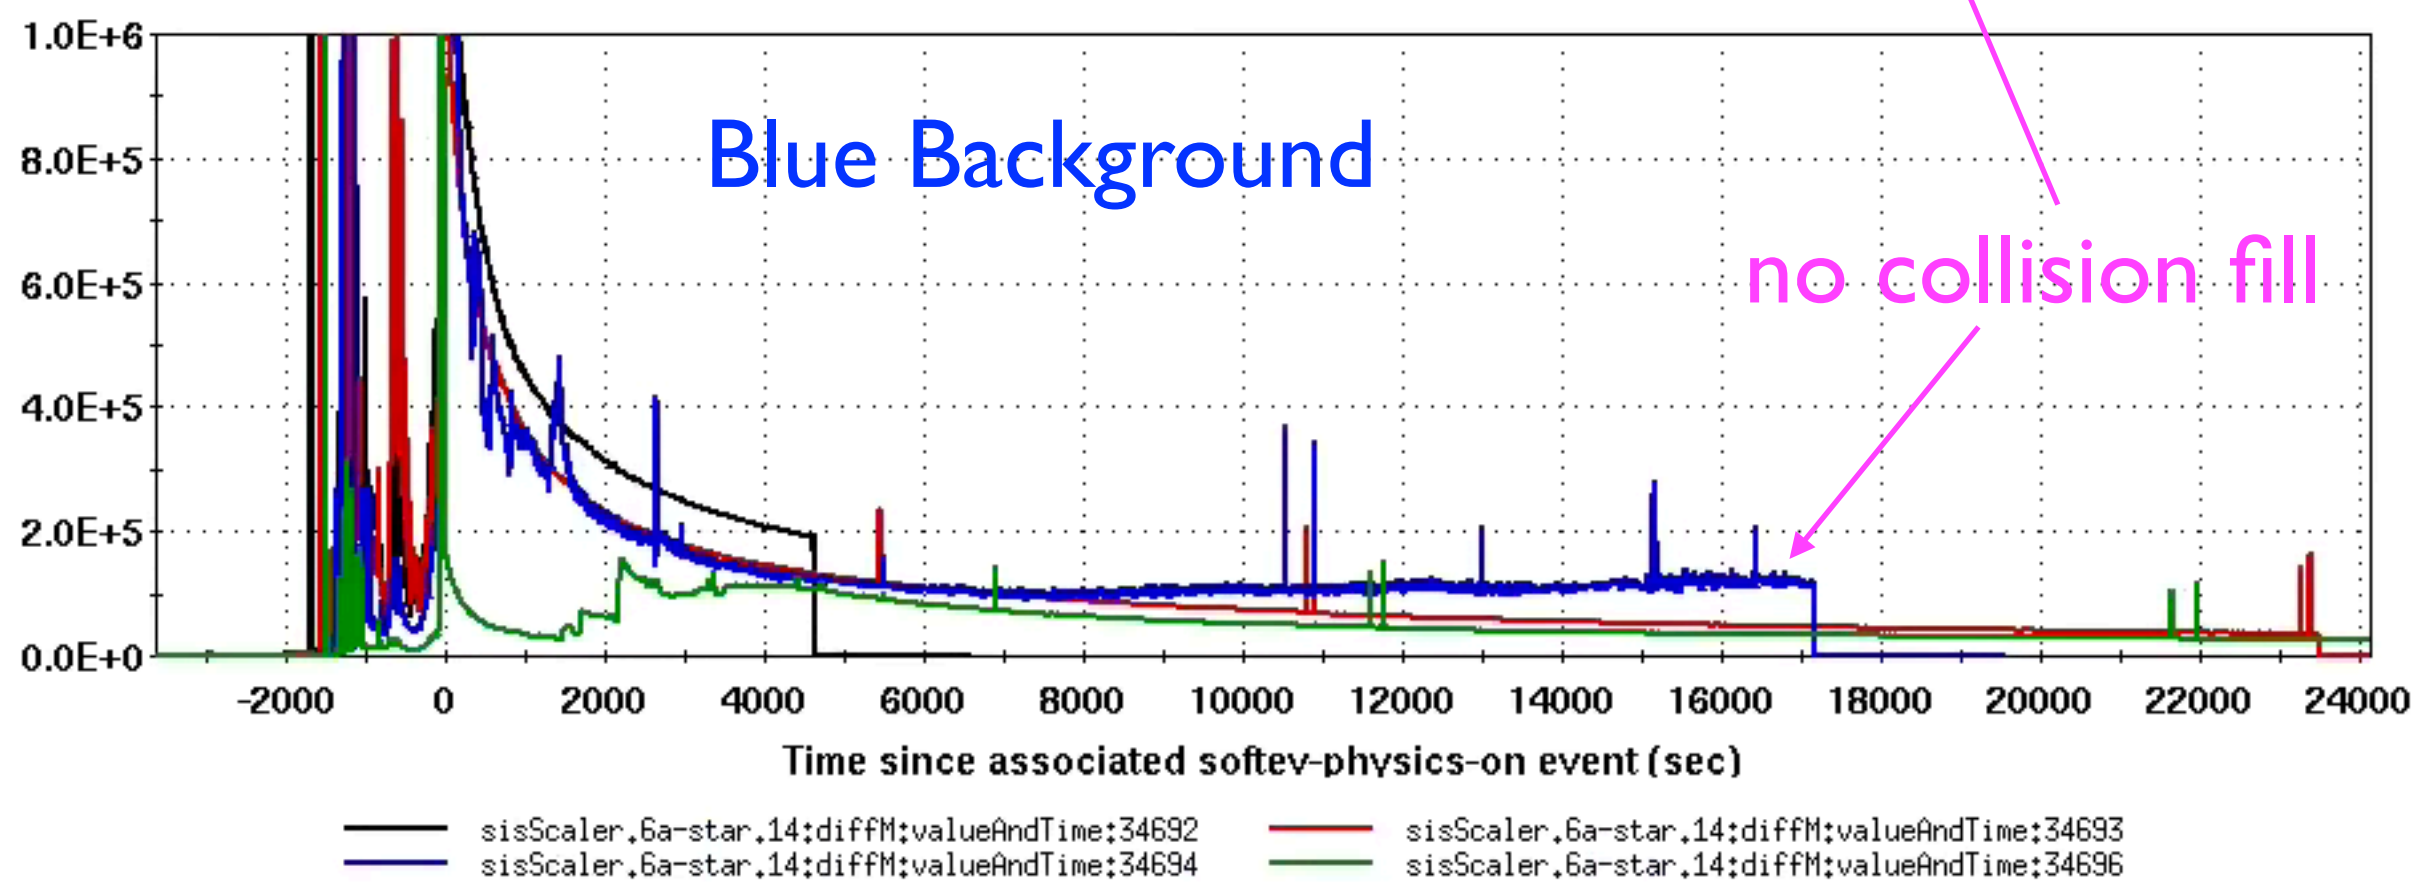

JP2

5.6/55 pb^{-1}
(4.5/55 pb^{-1} last week)

Fill 34696

Fill 34694 (no collision)