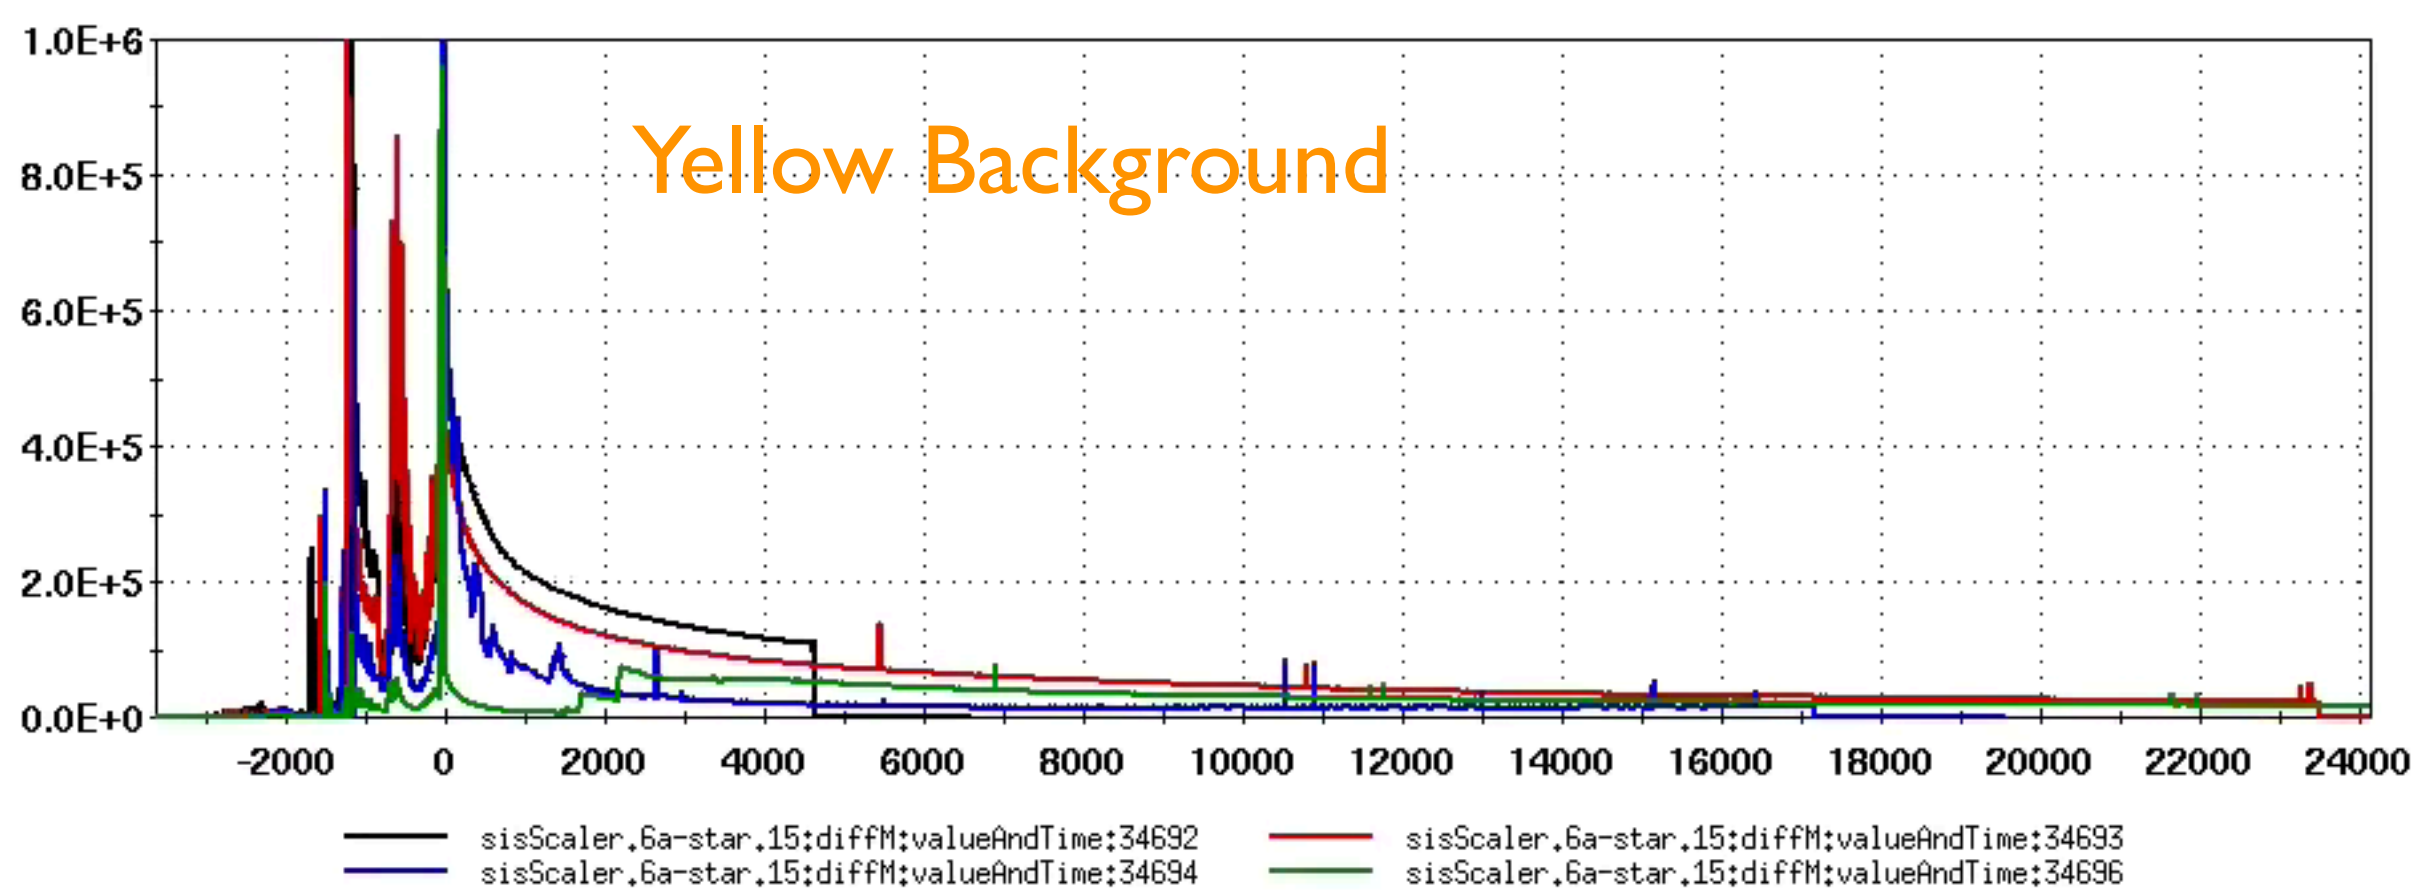

JP2

5.6/55 pb^{-1}
(4.5/55 pb^{-1} last week)

Fill 34696

Fill 34694 (no collision)