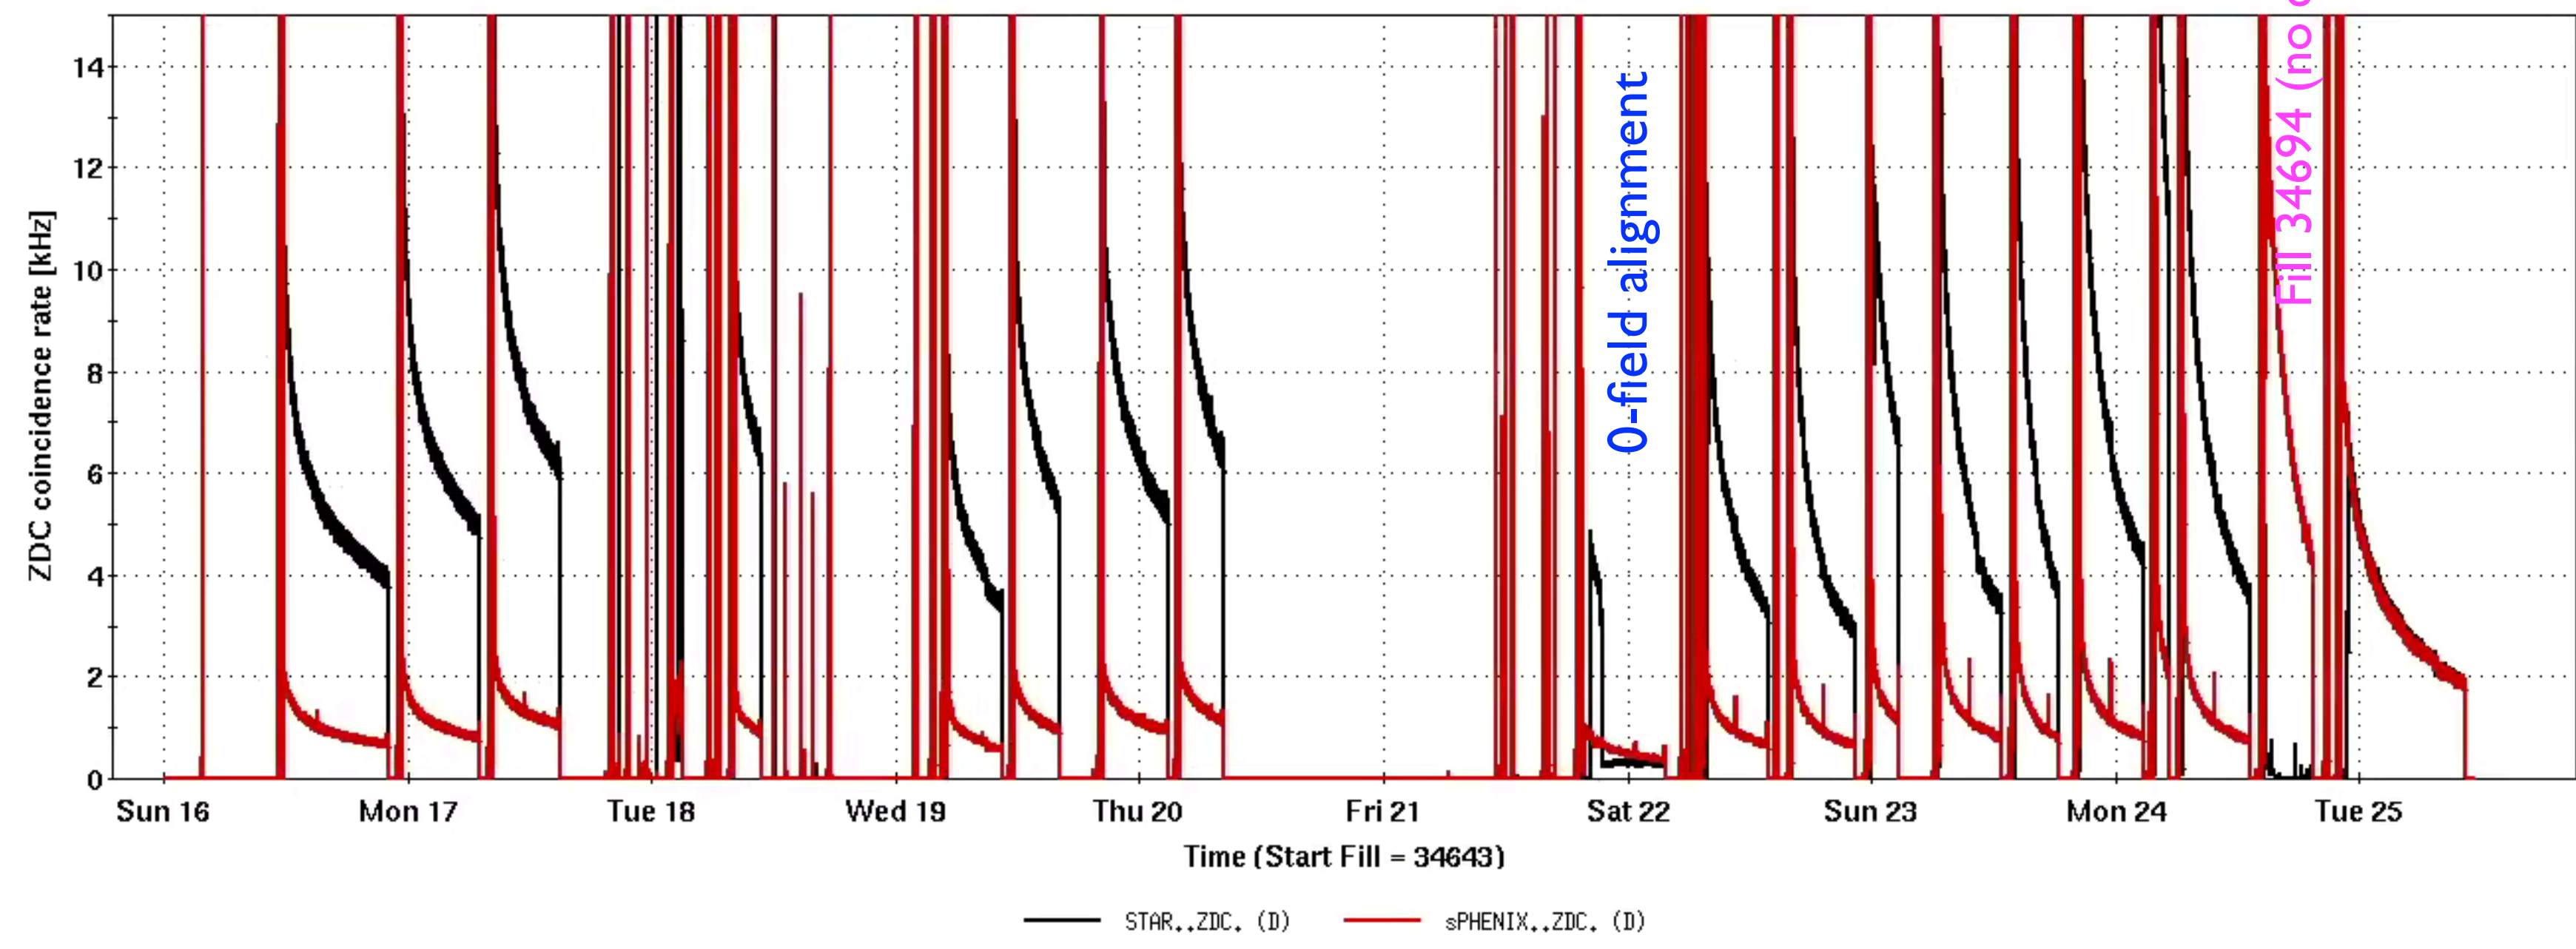

JP2

5.6/55 pb^{-1}
(4.5/55 pb^{-1} last week)

Fill 34696

Fill 34694 (no collision)