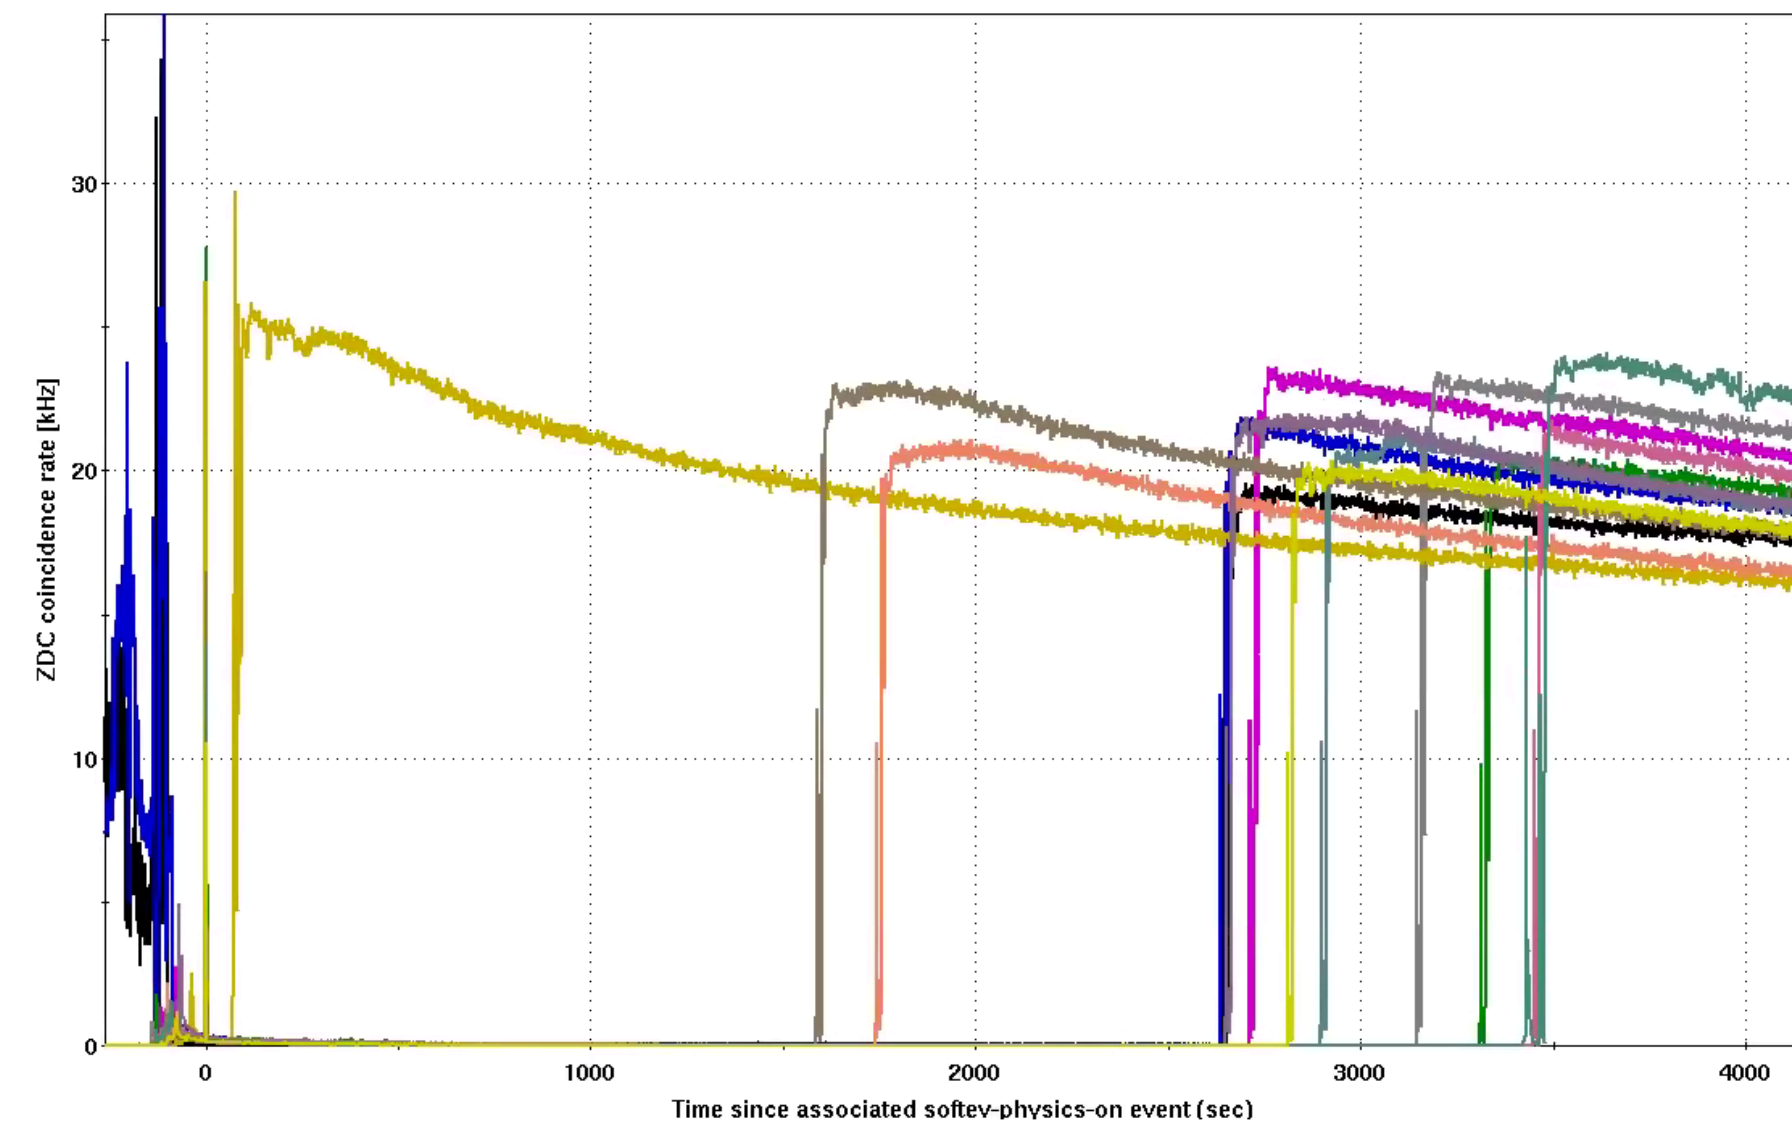

JP2-effective

Tue Jul 23 11:06:18 2024

STAR_ZDC.:34815 (D) STAR_ZDC.:34818 (D) STAR_ZDC.:34826 (D) STAR_ZDC.:34829 (D) STAR_ZDC.:34830 (D)
 STAR_ZDC.:34837 (D) STAR_ZDC.:34838 (D) STAR_ZDC.:34841 (D) STAR_ZDC.:34842 (D) STAR_ZDC.:34844 (D)
 STAR_ZDC.:34845 (D) STAR_ZDC.:34846 (D) STAR_ZDC.:34849 (D)

events_perday.txt

Tue Jul 23 12:21:33 2024

- Since Fill 34815 (Tue 7/16) to 34846
 - STAR-on / Physics-on = 73.4 h / 81.9 h
 - Delivered Luminosity / Physics-on
 - sPHENIX: 18.2 pb⁻¹/81.9 h = 0.22 pb⁻¹/h
 - STAR: 15.1 pb⁻¹/81.9 h = 0.18 pb⁻¹/h