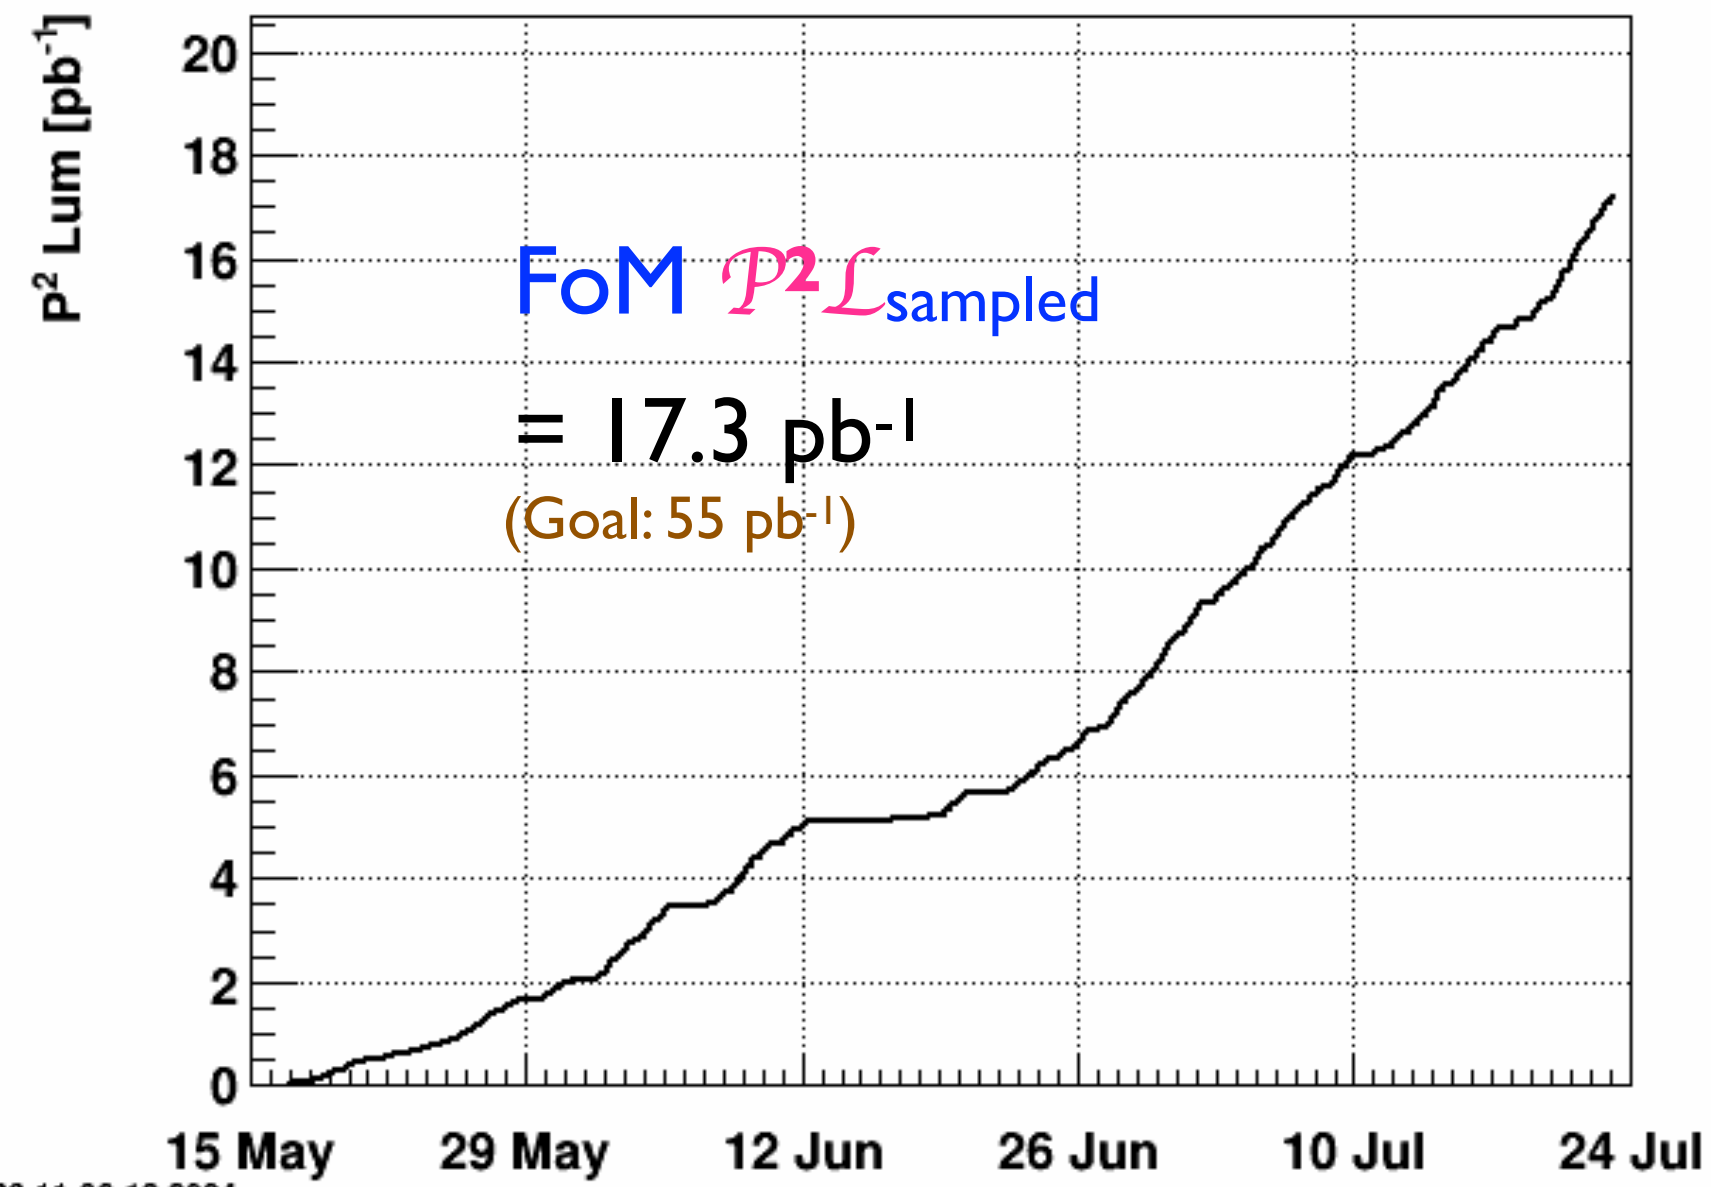

JP2-effective

Tue Jul 23 11:06:18 2024

STAR_ZDC.:34815 (D) STAR_ZDC.:34818 (D) STAR_ZDC.:34826 (D) STAR_ZDC.:34829 (D) STAR_ZDC.:34830 (D)
 STAR_ZDC.:34837 (D) STAR_ZDC.:34838 (D) STAR_ZDC.:34841 (D) STAR_ZDC.:34842 (D) STAR_ZDC.:34844 (D)
 STAR_ZDC.:34845 (D) STAR_ZDC.:34846 (D) STAR_ZDC.:34849 (D)

events_perday.txt

Tue Jul 23 12:21:33 2024

- Since Fill 34815 (Tue 7/16) to 34846
 - STAR-on / Physics-on = 73.4 h / 81.9 h
 - Delivered Luminosity / Physics-on
 - sPHENIX: 18.2 pb⁻¹/81.9 h = 0.22 pb⁻¹/h
 - STAR: 15.1 pb⁻¹/81.9 h = 0.18 pb⁻¹/h