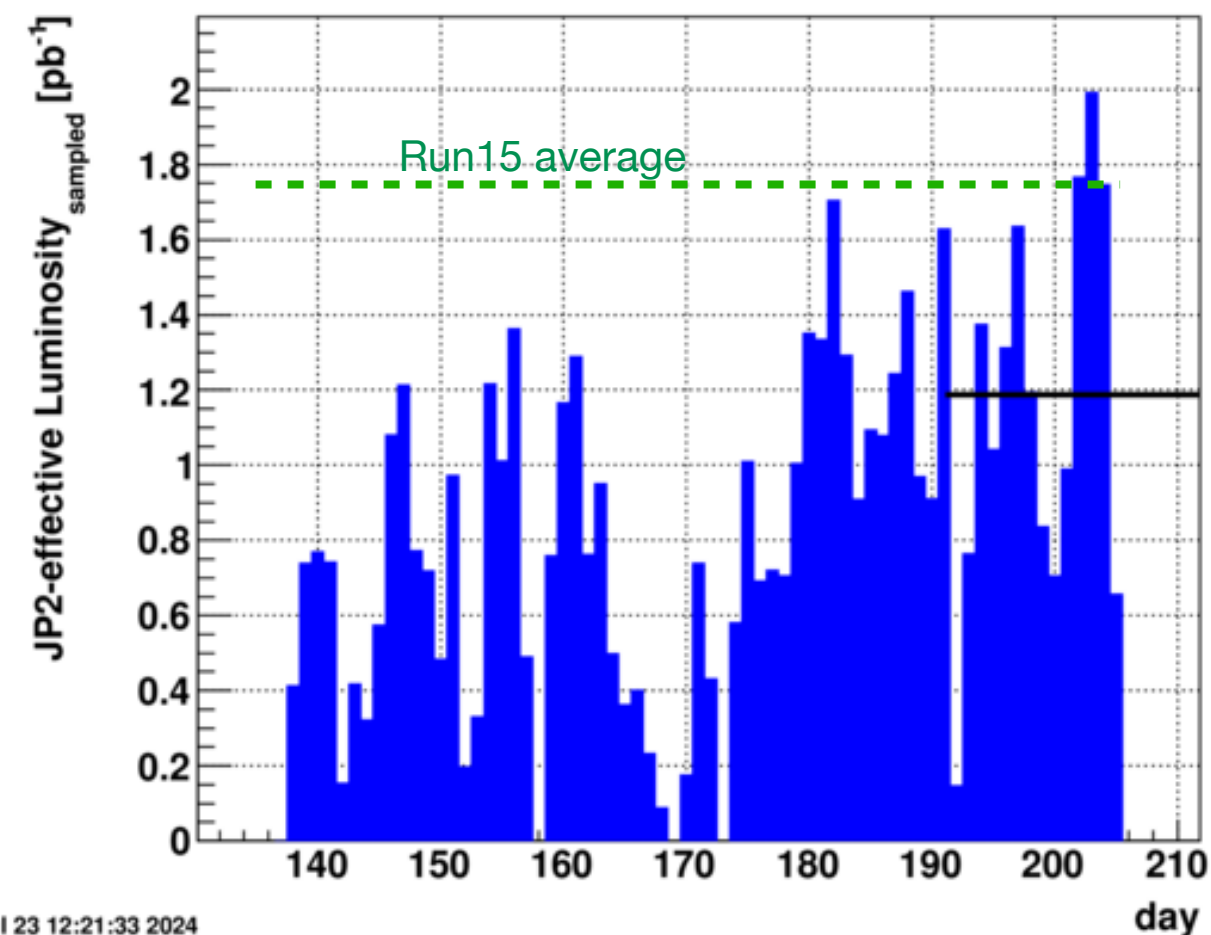

JP2-effective

Tue Jul 23 11:06:18 2024

STAR_ZDC.:34815 (D) STAR_ZDC.:34818 (D) STAR_ZDC.:34826 (D) STAR_ZDC.:34829 (D) STAR_ZDC.:34830 (D)
 STAR_ZDC.:34837 (D) STAR_ZDC.:34838 (D) STAR_ZDC.:34841 (D) STAR_ZDC.:34842 (D) STAR_ZDC.:34844 (D)
 STAR_ZDC.:34845 (D) STAR_ZDC.:34846 (D) STAR_ZDC.:34849 (D)

events_perday.txt

Tue Jul 23 12:21:33 2024

- Since Fill 34815 (Tue 7/16) to 34846
 - STAR-on / Physics-on = 73.4 h / 81.9 h
 - Delivered Luminosity / Physics-on
 - sPHENIX: 18.2 pb⁻¹/81.9 h = 0.22 pb⁻¹/h
 - STAR: 15.1 pb⁻¹/81.9 h = 0.18 pb⁻¹/h